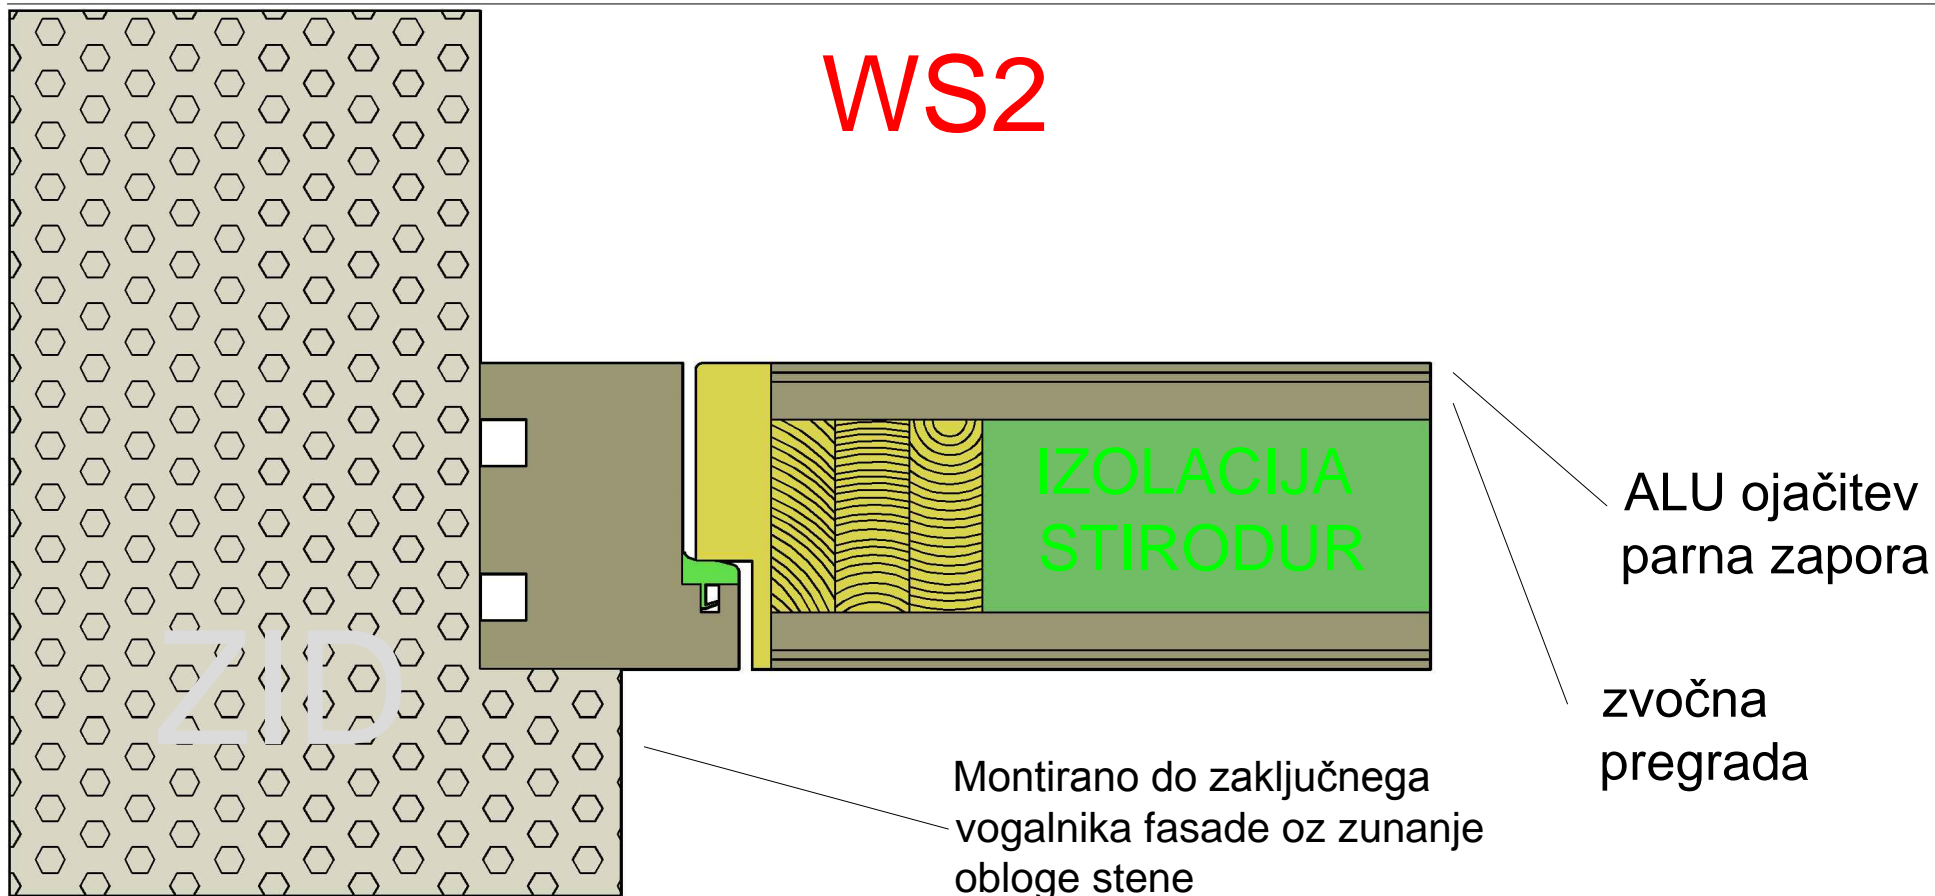

WS2

MASIVEN NALEPEK (soft -R) robovi so obstojni in jih je ob udarcu mogoče obnavljati

VLAKNENA PLOŠČA -MDF odporna na udarce vlago